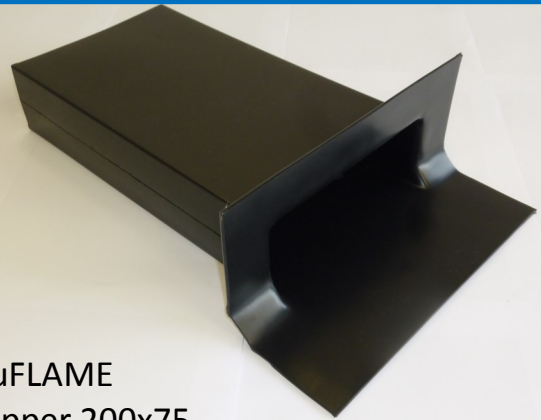

# bituFLAME Accessories

bituFLAME Scupper 100x100

bituFLAME  
Scupper 200x75

bituFLAME  
Dropper

bituFLAME Overflow

bituFLAME  
Rain Head Sump

bituFLAME Self Ignition Torch

bituFLAME Low Rise Vent