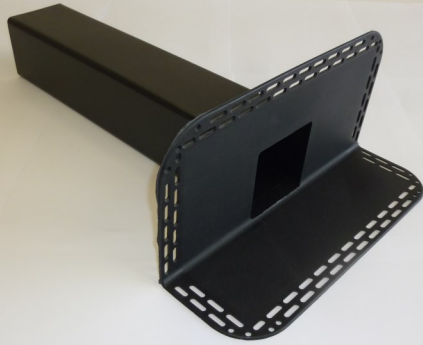

# bituFLAME Accessories

bituFLAME Scupper 100x100

bituFLAME  
Scupper 200x75

bituFLAME  
Dropper

bituFLAME Overflow

bituFLAME  
Rain Head Sump

bituFLAME Self Ignition Torch

bituFLAME Low Rise Vent

bituFLAME  
Vent