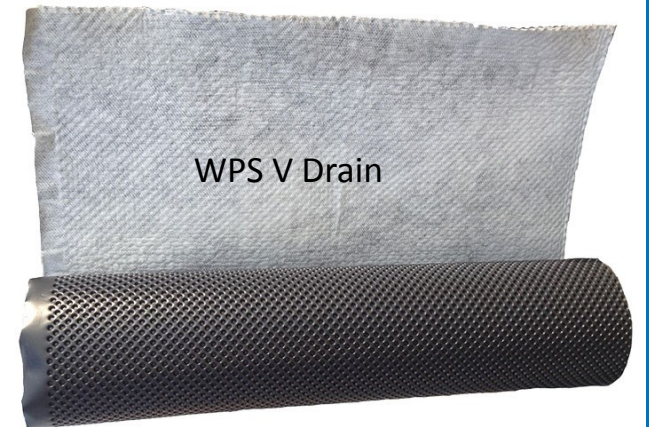

# bituFLAME ACCESSORIES

bituFLAME  
Scupper 200x75

Dropper

Overflow

bituFLAME  
Vent

bituFLAME  
Rain Head Sump

bituFLAME Low Rise Vent

WPS V Drain